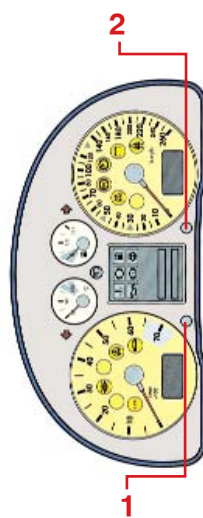

AUDI SERVICE A4 & DIESEL

1.6 '98 - '99 • 1.8 '98 - '99 • 2.4, 2.6, 2.8, 3.0

OIL - Επεμβάσεις λίπανσης

- Πιέστε και διατηρήστε πιεσμένο το κουμπί 1.
- Στρίψτε το διακόπτη εκκίνησης στη θέση "ON".
- Η ένδειξη "OIL" θα εμφανιστεί στην οθόνη του ταχύμετρου.
- Ελευθερώστε το κουμπί 1.
- Εξάγετε το κουμπί 2, περίπου για 2 δευτερόλεπτα, έτσι ώστε να μηδενίσετε την οθόνη.

INSP - Επεμβάσεις επιθεώρησης

- Πιέστε και διατηρήστε πιεσμένο το κουμπί 1.
- Στρίψτε το διακόπτη εκκίνησης στη θέση "ON".
- Η ένδειξη "OIL" θα παρουσιαστεί στην οθόνη του ταχύμετρου.
- Ελευθερώστε το κουμπί 1.
- Πιέστε και ελευθερώστε το κουμπί 1.
- Η ένδειξη "INSP" θα εμφανιστεί στην οθόνη του ταχύμετρου.
- Εξάγετε το κουμπί 2, περίπου για 2 δευτερόλεπτα, έτσι ώστε να μηδενίσετε την οθόνη.

AUDI A6

1.8 '97 - '99 • 2.4 '97 - '99 • 2.6, 2.7, 2.8 Automatic

OEL - Επεμβάσεις λίπανσης

- Πιέστε και διατηρήστε πιεσμένο το κουμπί 1.
- Στρίψτε το διακόπτη εκκίνησης στη θέση "ON".
- Ελευθερώστε το κουμπί 1.
- Στο τετράγωνο του δείκτη ταχύτητας θα εμφανιστεί η ένδειξη "OEL" ή "OIL".
- Εξάγετε το κουμπί 2 μέχρι που η ένδειξη να σβηστεί και να αντικατασταθεί με το " _ ".

INSP - Επεμβάσεις επιθεώρησης

- Πιέστε και διατηρήστε πιεσμένο το κουμπί 1.
- Στρίψτε το διακόπτη εκκίνησης στη θέση "ON".
- Ελευθερώστε το κουμπί 1.
- Πιέστε και διατηρήστε πιεσμένο το κουμπί 1.
- Στο τετράγωνο του δείκτη ταχύτητας θα εμφανιστεί η ένδειξη "INSP".
- Εξάγετε το κουμπί 2 μέχρι που η ένδειξη να σβηστεί και να αντικατασταθεί με το " _ ".
- Εάν ζητηθεί, να το σβήσετε από την οθόνη.
- Η ένδειξη "OEL" ή "OIL" όπως προηγουμένως έχει περιγραφεί.