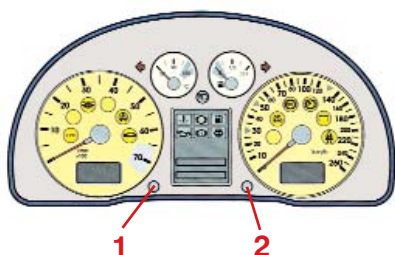

INSP - Επεμβάσεις επιθεώρησης

- Πιέστε και διατηρήστε πιεσμένο το κουμπί 1.
- Στρίψτε το διακόπτη εκκίνησης στη θέση "ON".
- Ελευθερώστε το κουμπί 1.
- Πιέστε και διατηρήστε πιεσμένο το κουμπί 1.
- Στο τετράγωνο του δείκτη ταχύτητας θα εμφανιστεί η ένδειξη "INSP".
- Εξάγετε το κουμπί 2 μέχρι που η ένδειξη να σβηστεί και να αντικατασταθεί με το " _ ".
- Εάν ζητηθεί, να το σβήσετε από την οθόνη.
- Η ένδειξη "OEL" ή "OIL" όπως προηγουμένως έχει περιγραφεί.

AUDI - VW BORA

1.4 • 1.6 - '99 • 1.7 '00 - • 1.9D '98 -

Συντήρηση

- Πιέστε και διατηρήστε πιεσμένο το κουμπί 1.
- Στρίψτε το διακόπτη εκκίνησης στη θέση "ON".
- Η ένδειξη "SERVICE" θα εμφανιστεί στην οθόνη του ταχύμετρου.
- Ελευθερώστε το κουμπί 1.
- Στρίψτε προς τα δεξιά το κουμπί 2 έτσι ώστε να μηδενίσετε την οθόνη.