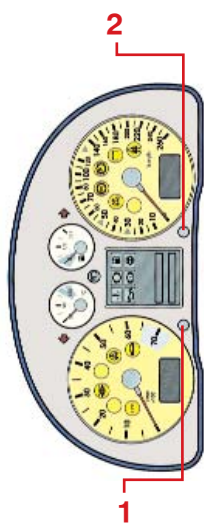

AUDI SERVICE A4 & DIESEL

1.6 '98 - '99 • 1.8 '98 - '99 • 2.4, 2.6, 2.8, 3.0

OIL - Επεμβάσεις λίπανσης

- Πιέστε και διατηρήστε πιεσμένο το κουμπί 1.
- Στρίψτε το διακόπτη εκκίνησης στη θέση "ON".
- Η ένδειξη "OIL" θα εμφανιστεί στην οθόνη του ταχύμετρου.
- Ελευθερώστε το κουμπί 1.
- Εξάγετε το κουμπί 2, περίπου για 2 δευτερόλεπτα, έτσι ώστε να μηδενίσετε την οθόνη.

INSP - Επεμβάσεις επιθεώρησης

- Πιέστε και διατηρήστε πιεσμένο το κουμπί 1.
- Στρίψτε το διακόπτη εκκίνησης στη θέση "ON".
- Η ένδειξη "OIL" θα παρουσιαστεί στην οθόνη του ταχύμετρου.
- Ελευθερώστε το κουμπί 1.
- Πιέστε και ελευθερώστε το κουμπί 1.
- Η ένδειξη "INSP" θα εμφανιστεί στην οθόνη του ταχύμετρου.
- Εξάγετε το κουμπί 2, περίπου για 2 δευτερόλεπτα, έτσι ώστε να μηδενίσετε την οθόνη.